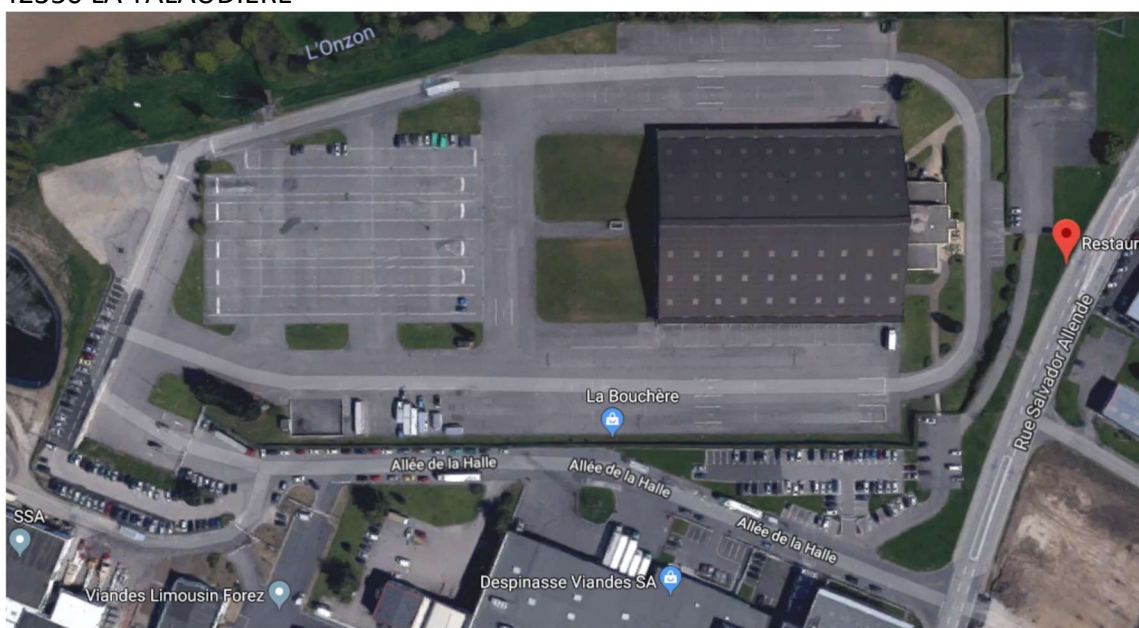

Auto Ecole AERS CHAUVE
40 boulevard Pasteur
42170 Saint-Just-Saint-Rambert
Téléphone : 04-77-36-48-80

Critère 1.4

Lieux et conditions d'usage de la piste
pour les formations aux catégories BE, B96, AM 2 roues, A1, A2, A2 évolution A
et formation 7h motocyclettes légères/L5e

Adresse :

Pôle de la viande
Rue Salvador Allende
42350 LA TALAUDIÈRE

Distance auto-école/piste et temps de trajet :

Environ 17 kms, à 20 min de l'école de conduite.

Disponibilités de la piste :

Lundi de 15H à 20H