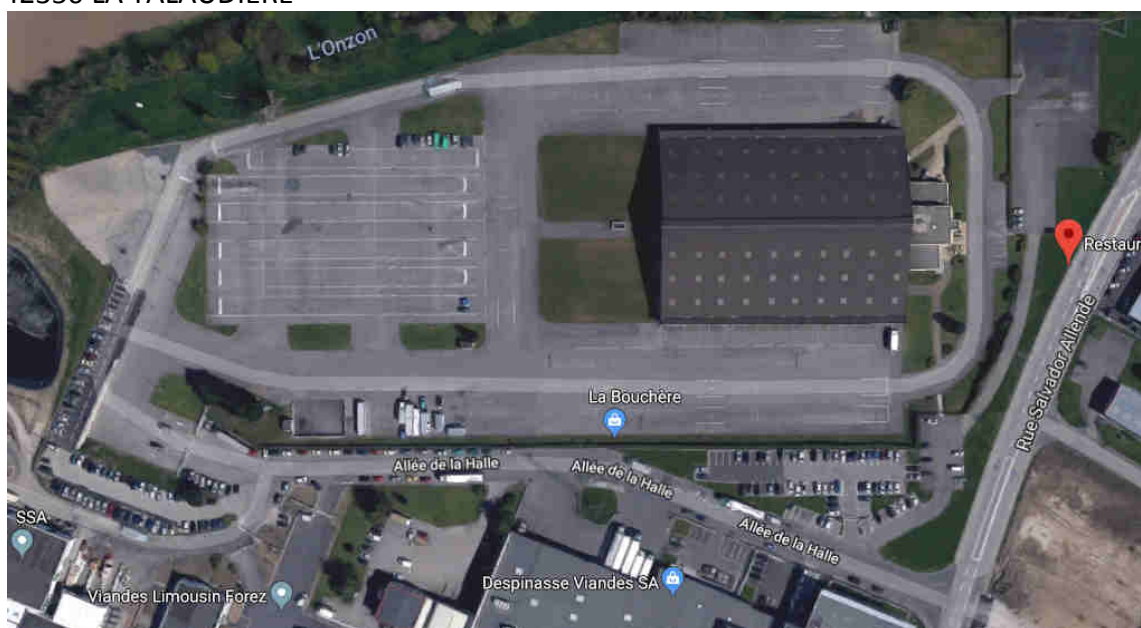

Auto Ecole AERS CHAUVE
40 boulevard Pasteur
42170 Saint-Just-Saint-Rampart
Téléphone : 04-77-36-48-80

Critère 5.2

**Lieux et conditions d'usage de la piste
pour les formations aux catégories AM,A1,A2,
A2 évolution A, formation 7h motocyclettes légères/L5e.**

Adresse :

Pôle de la viande
Rue Salvador Allende
42350 LA TALAUDIÈRE

Distance auto-école/piste et temps de trajet :

Environ 17 kms, à 20 min de l'école de conduite.

Disponibilités de la piste :

Lundi de 15H à 20H