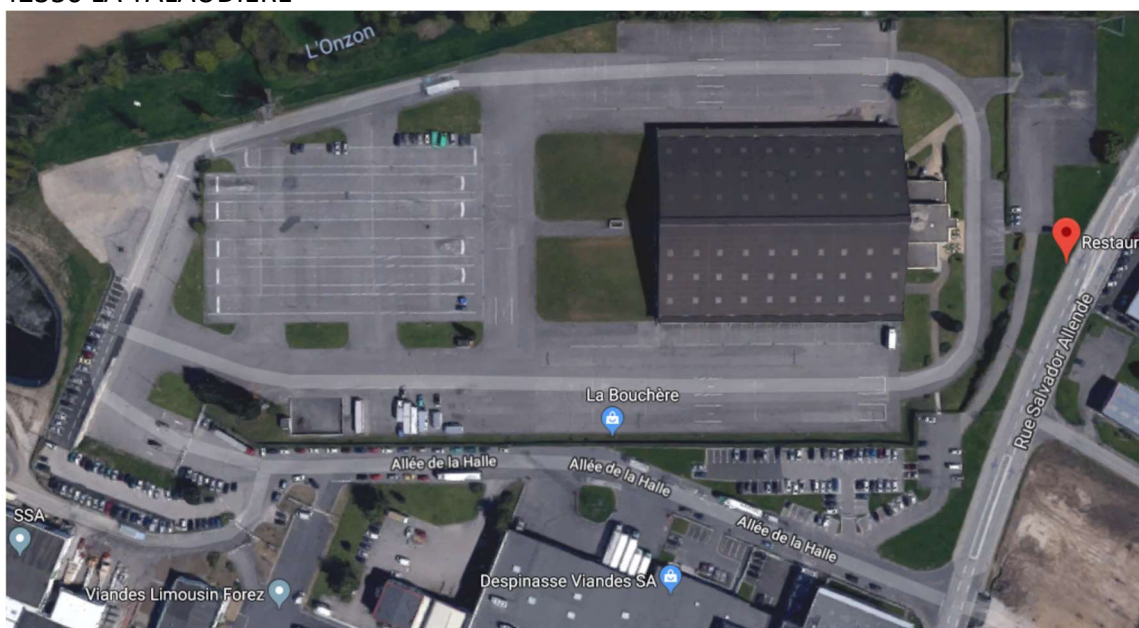

Lieux et conditions d'usage de la piste
pour les formations aux catégories BE, B96, AM 2 roues, A1, A2, A2 évolution A
et formation 7h motocyclettes légères/L5e

Adresse :

Pôle de la viande
Rue Salvador Allende
42350 LA TALAUDIÈRE

Distance auto-école/piste et temps de trajet :

Environ 17 kms, à 20 min de l'école de conduite.

Disponibilités de la piste :

Lundi de 15H à 20H
Mardi, Mercredi, Jeudi et Vendredi de 7H à 20H
Samedi de 7H à 16H

Partage de la piste de formation :

Compte tenu du nombre de pistes, il n'y a pas de files d'attente pour travailler

- 4 pistes allure normale (pour le permis moto)
- 6 pistes allure lente (pour le permis moto)